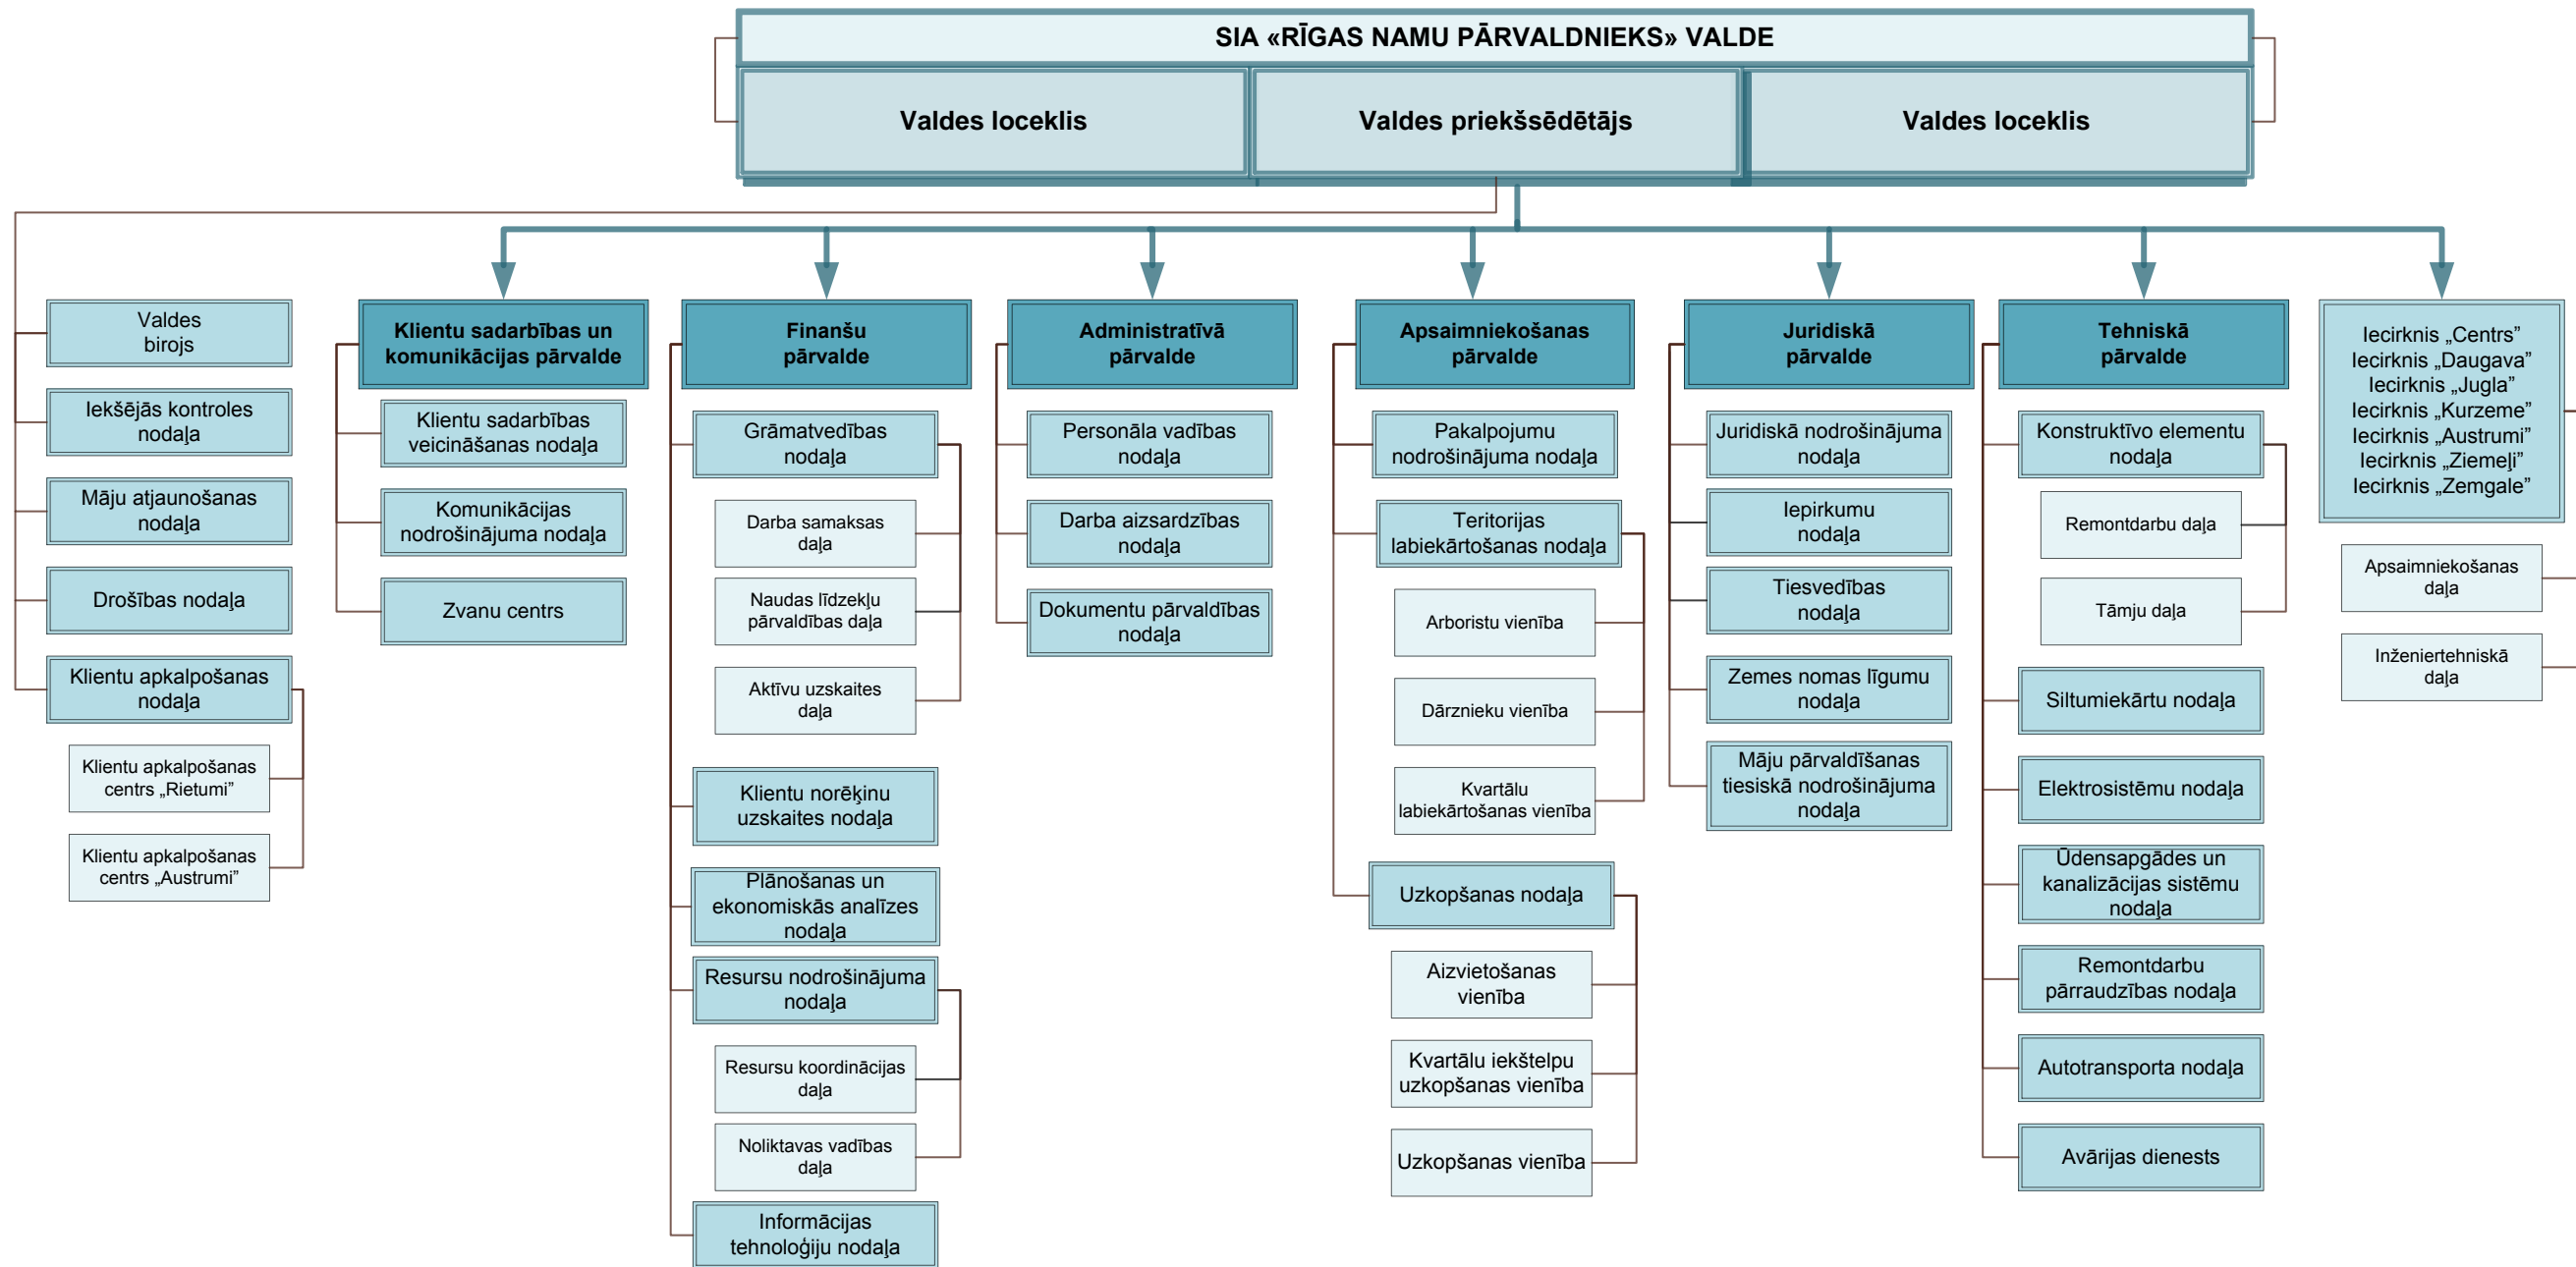

SIA „Rīgas namu pārvaldnieks” struktūras shēma

APSTIPRINĀTS
ar SIA «Rīgas namu pārvaldnieks»
valdes 2019.gada 17.maija lēmumu
(protokols Nr.25/2019, 3.§)

SIA „Rīgas namu pārvaldnieks” iecirkņa struktūras shēma

APSTIPRINĀTS
ar SIA «Rīgas namu pārvaldnieks»
valdes 2019.gada 17.maija lēmumu
(protokols Nr.25/2019, 3.§)

* iecirknī „Jugla”
** iecirkņos „Kurzeme”, „Zemgale”
*** izņemot iecirknī „Kurzeme”
**** iecirkņos „Daugava”, „Jugla”, „Centrs”
***** iecirkņos „Austrumi”, „Centrs”
***** iecirknī „Austrumi”
***** iecirknī „Centrs”
***** iecirknī „Daugava”
***** iecirknī „Ziemeļi”