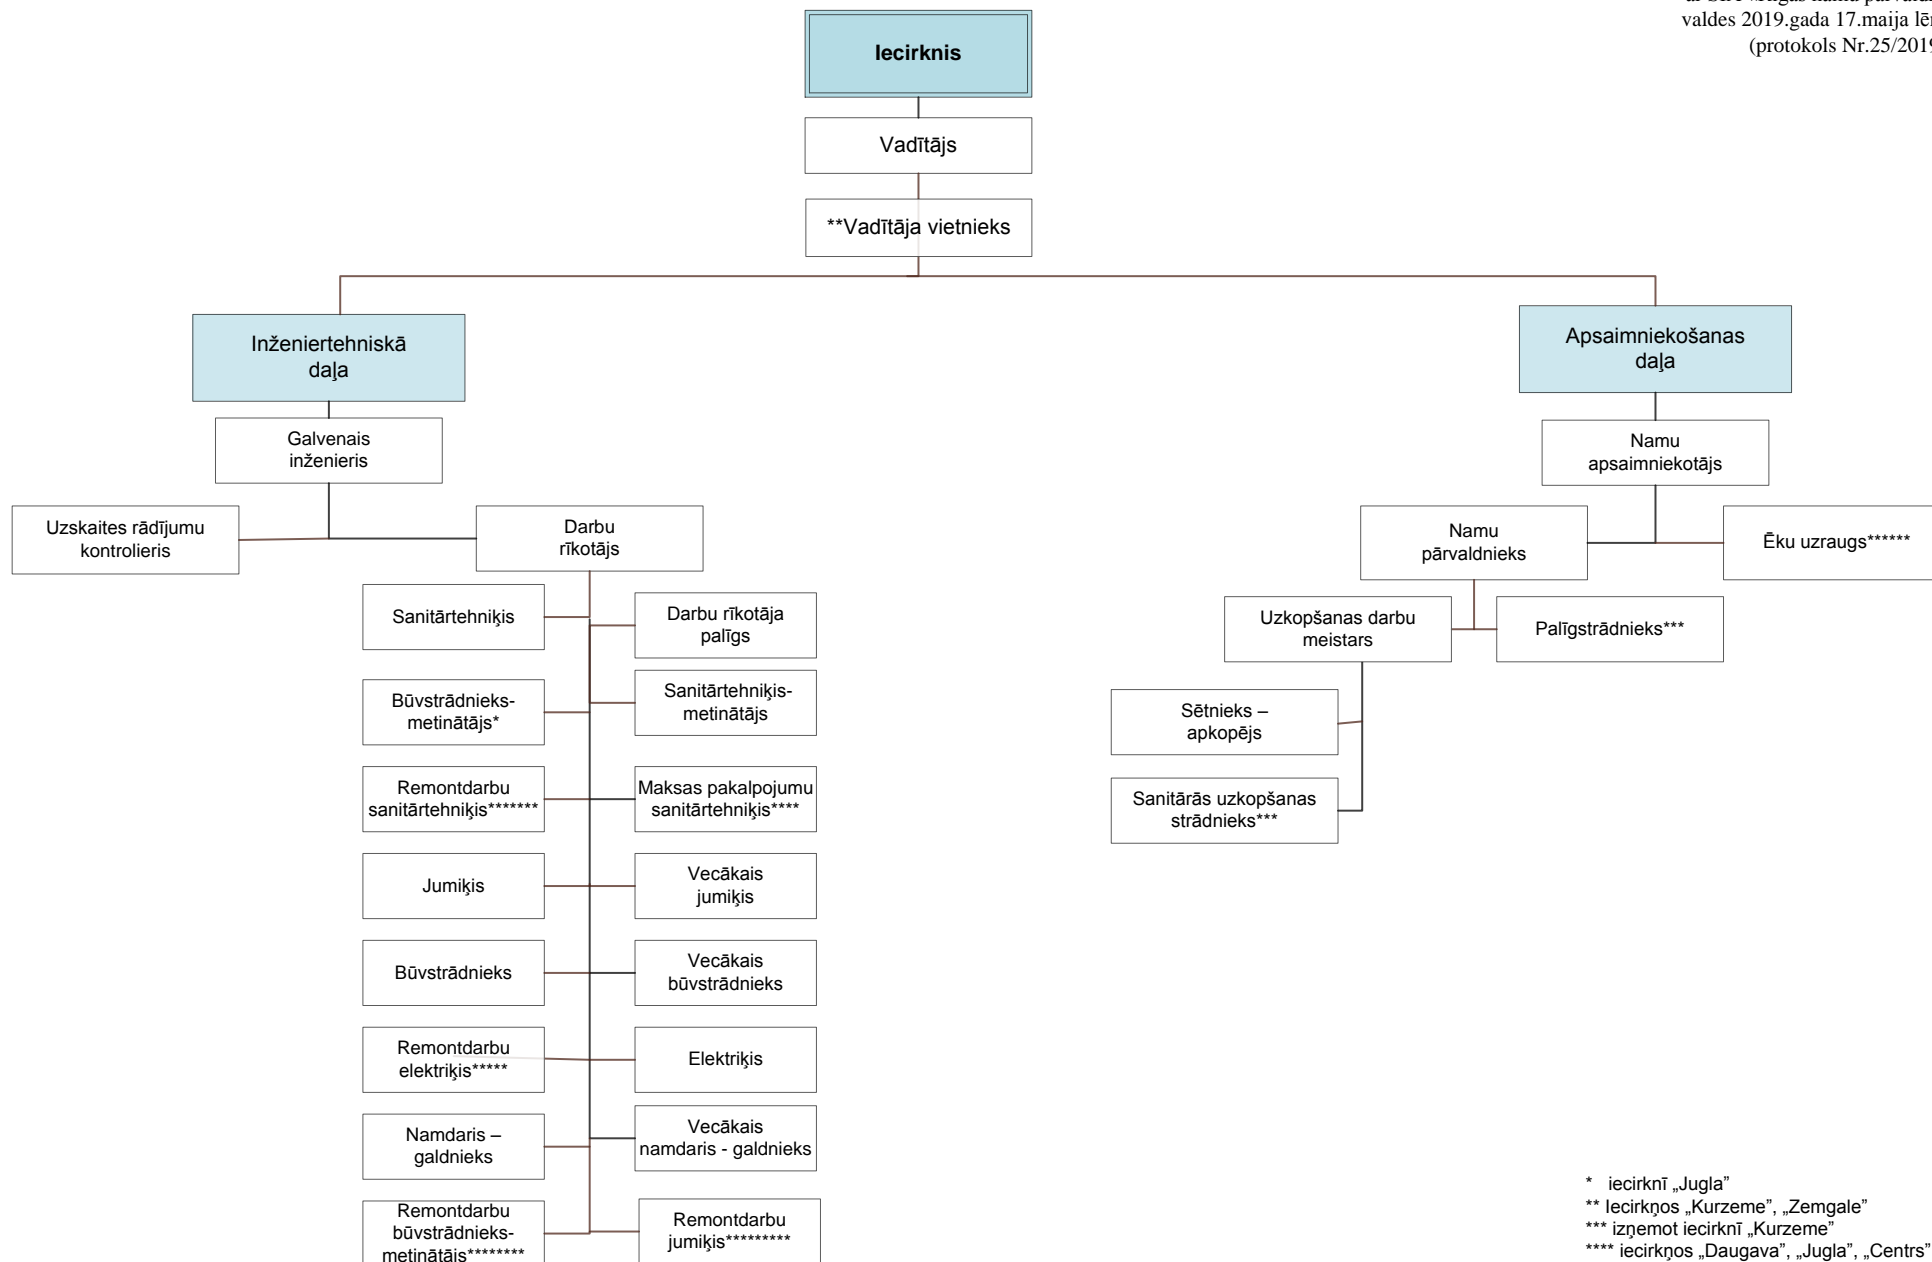

SIA „Rīgas namu pārvaldnieks” struktūras shēma

APSTIPRINĀTS
ar SIA «Rīgas namu pārvaldnieks»
valdes 2019.gada 17.maija lēmumu
(protokols Nr.25/2019, 3.§)

SIA „Rīgas namu pārvaldnieks” iecirkņa struktūras shēma

APSTIPRINĀTS
ar SIA «Rīgas namu pārvaldnieks»
valdes 2019.gada 17.maija lēmumu
(protokols Nr.25/2019, 3.§)

* iecirknī „Jugla”
** iecirkņos „Kurzeme”, „Zemgale”
*** izņemot iecirknī „Kurzeme”
**** iecirkņos „Daugava”, „Jugla”, „Centrs”
***** iecirkņos „Austrumi”, „Centrs”
***** iecirknī „Austrumi”
***** iecirknī „Centrs”
***** iecirknī „Daugava”
***** iecirknī „Ziemeļi”