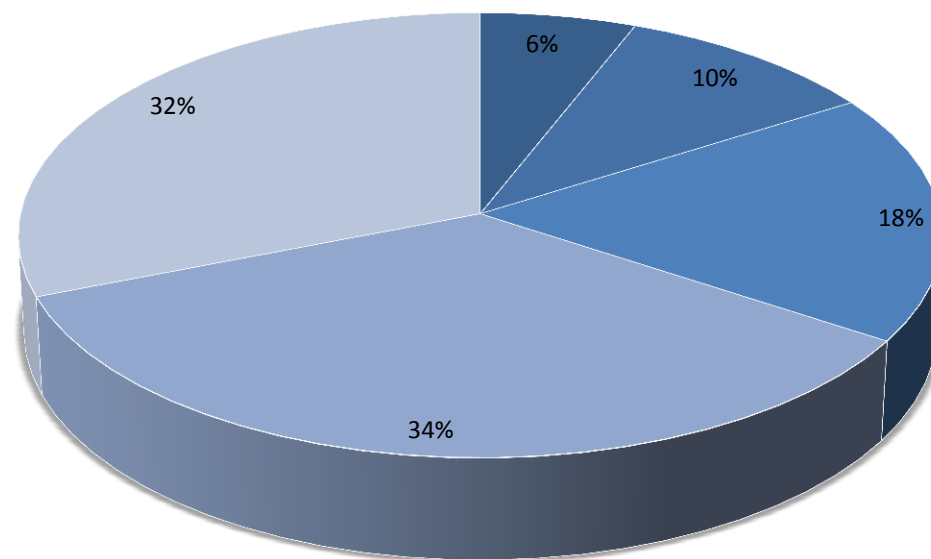

## DARBINIEKU VECUMS\* Intelektuālā darba veicēji

■ 18-30 ■ 31-40 ■ 41-50 ■ 51-60 ■ 61 un vairāk

## DARBINIEKU VECUMS\* Fiziskā darba veicēji

■ 18-30 ■ 31-40 ■ 41-50 ■ 51-60 ■ 61 un vairāk

\*Dati apkopoti uz 2019. gada jūliju un tiek aktualizēti reizi pusgadā.