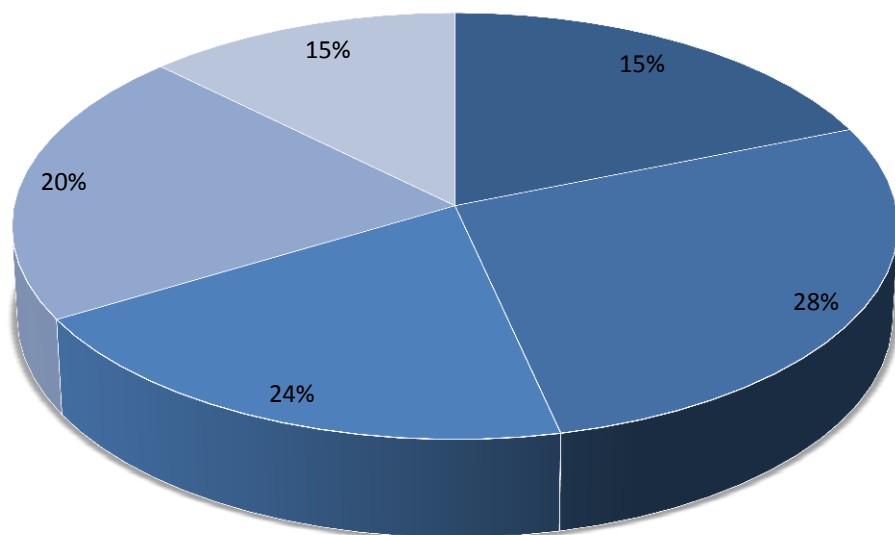

## DARBINIEKU VECUMS\* Intelektuālā darba veicēji

■ 18-30 ■ 31-40 ■ 41-50 ■ 51-60 ■ 61 un vairāk

## DARBINIEKU VECUMS\* Fiziskā darba veicēji

■ 18-30 ■ 31-40 ■ 41-50 ■ 51-60 ■ 61 un vairāk

\*Dati apkopoti uz 2019. gada jūliju un tiek aktualizēti reizi pusgadā.