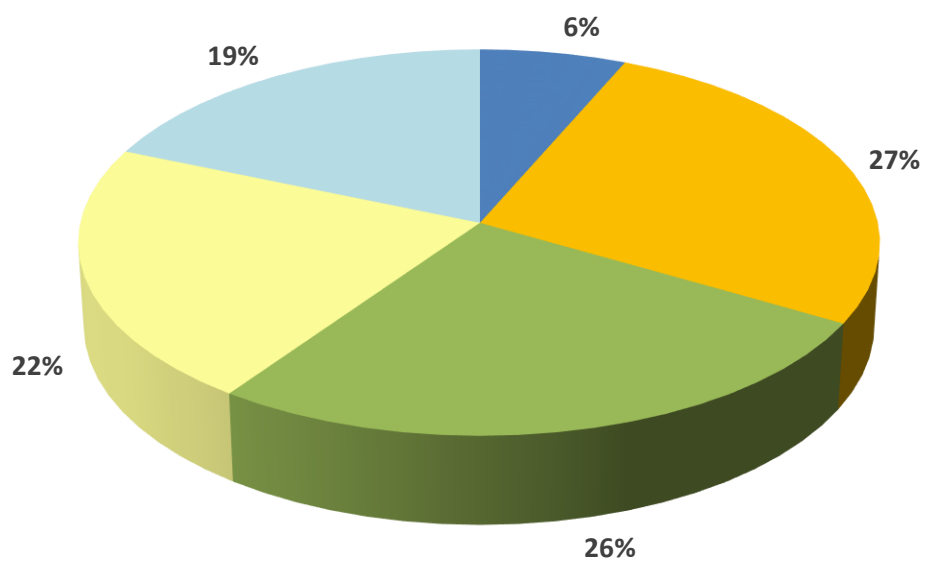

DARBINIEKU VECUMS *
Intelektuālā darba veicēji

■ 18-30 ■ 31-40 ■ 41-50 ■ 51-60 ■ 61 un vairāk

DARBINIEKU VECUMS *
Fiziskā darba veicēji

■ 18-30 ■ 31-40 ■ 41-50 ■ 51-60 ■ 61 un vairāk

* dati apkopoti uz 2023.gada jūliju un tiek aktualizēti reizi pusgadā