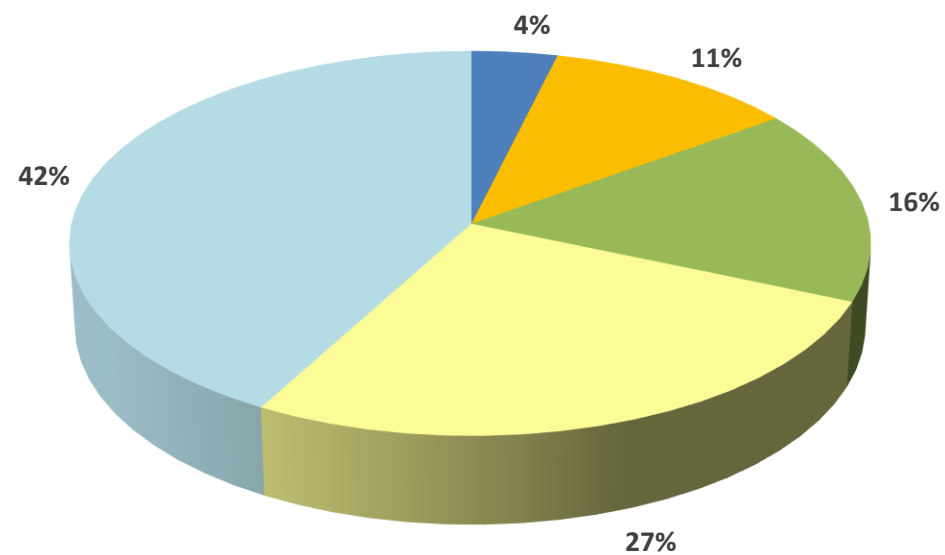

DARBINIEKU VECUMS *
Intelektuālā darba veicēji

■ 18-30 ■ 31-40 ■ 41-50 ■ 51-60 ■ 61 un vairāk

DARBINIEKU VECUMS *
Fiziskā darba veicēji

■ 18-30 ■ 31-40 ■ 41-50 ■ 51-60 ■ 61 un vairāk

* dati apkopoti uz 2023.gada jūliju un tiek aktualizēti reizi pusgadā